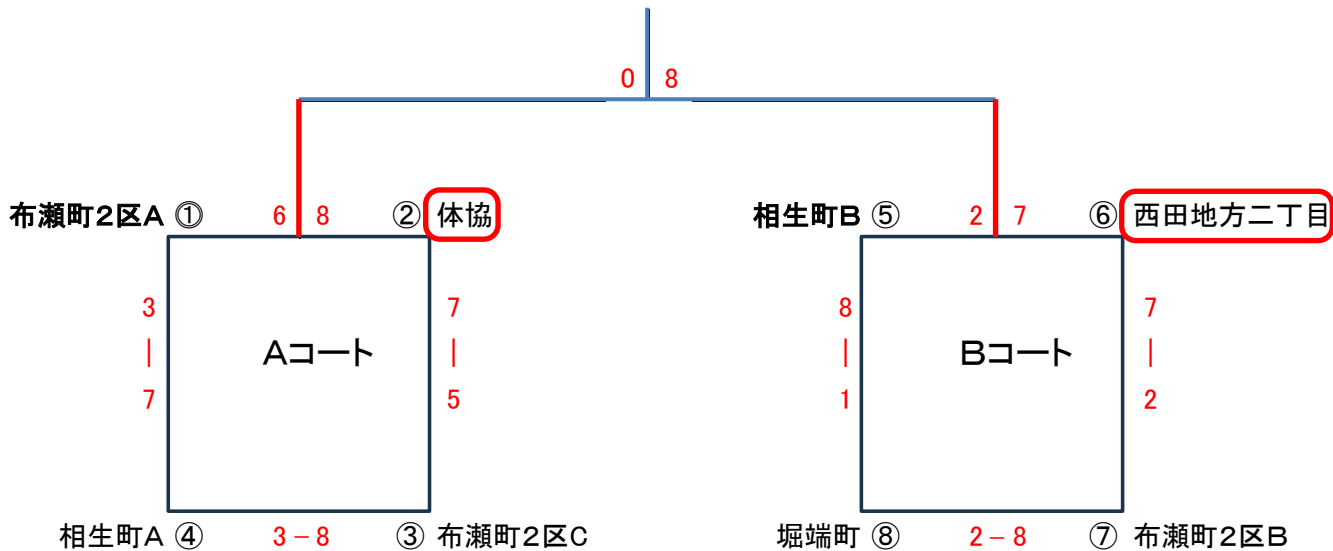

令和6年度 第12回 西田地方校下ディスコン大会

西田地方校下体育協会

優勝 **西田地方二丁目**

準優勝 **体協**

試合順	①コート対戦結果	試合順	②コート対戦結果
第1試合	① 布瀬町2区A 6 対 8 ② 体協	第1試合	⑤ 相生町B 2 対 7 ⑥ 西田地方二丁目
第2試合	④ 相生町A 3 対 8 ③ 布瀬町2区C	第2試合	⑧ 堀端町 2 対 8 ⑦ 布瀬町2区B
第3試合	① 布瀬町2区A 3 対 7 ④ 相生町A	第3試合	⑤ 相生町B 8 対 1 ⑧ 堀端町
第4試合	③ 布瀬町2区C 5 対 7 ② 体協	第4試合	⑥ 西田地方二丁 7 対 2 ⑦ 布瀬町2区B